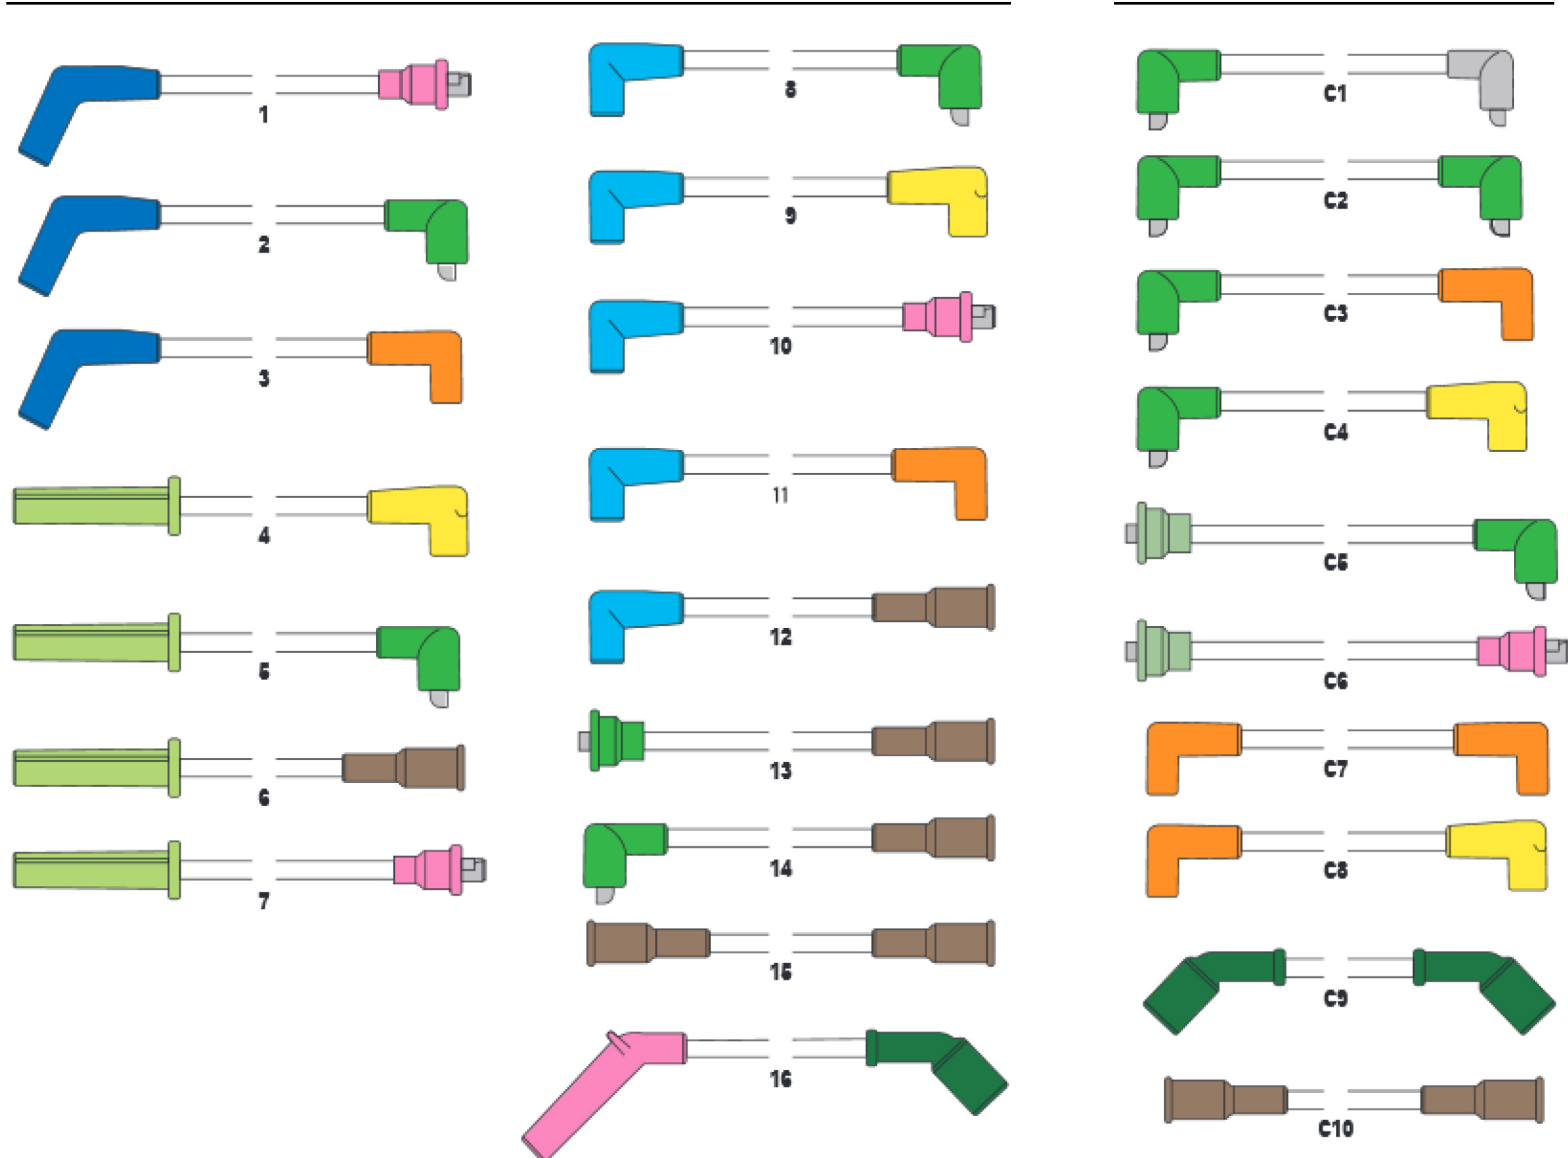

## High Performance Spark Plug Wire Sets

### BOOT TYPE TERMINALS

### COIL TYPE TERMINALS

PART-NUMBER	BOOT TYPE TERMINALS	COIL TYPE TERMINALS
631-0001		
631-0004		
631-0006		
631-0007		
631-0008		
631-0010		
631-0011		
631-0012		
631-0013		
631-0015		
631-0017		
631-0018		
631-0020		
631-0021		
631-0022		
631-0023		
631-0025		
631-0026		