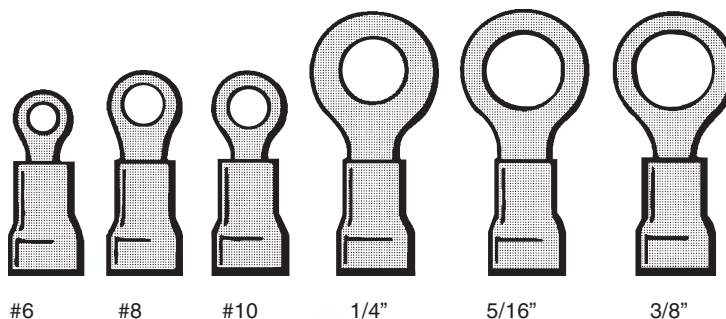

## 16-14 GAUGE RING TERMINALS

STUD SIZE	WIRE GAUGE	INSUL COLOR	PACKAGE OF 10
6	16-14	Blue	EC63690
8	16-14	Blue	EC63120
10	16-14	Blue	EC63130
1/4"	16-14	Blue	EC63140
5/16"	16-14	Blue	EC63190
3/8"	16-14	Blue	EC63200

## 12-10 GAUGE RING TERMINALS

STUD SIZE	WIRE GAUGE	INSUL COLOR	PACKAGE OF 10
8	12-10	Yellow	EC63720
10	12-10	Yellow	EC63240
1/4"	12-10	Yellow	EC63250
5/16"	12-10	Yellow	EC63260
3/8"	12-10	Yellow	EC63300

## Ring Terminals

ACTUAL SIZE

3/8" STUD

5/16" STUD